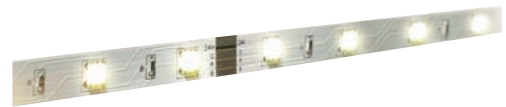

BILTON LED LIGHTING

ADHESIVE TAPE	SEPARABLE EACH	LED/m	V DC	W/m	EMISSION ANGLE	WIDE	HEIGHT	IP

SMD LED WITH POWER / PRINTET CIRCUIT BOARD FLEXIBLE · 18-FL-24144

tipo 3M	100 mm	60	24	14,4	120°	10 mm	4 mm	20

	Ref.	PVP/m
AMBER	18-FL-24144-IP20-A	59,00 €
RED	18-FL-24144-IP20-R	59,00 €
GREEN	18-FL-24144-IP20-G	59,00 €
BLUE	18-FL-24144-IP20-B	59,00 €
WHITE	18-FL-24144-IP20-NW	59,00 €
WHITE WARM	18-FL-24144-IP20-WW	59,00 €
RGB	18-FL-24144-IP20-RGB	59,00 €