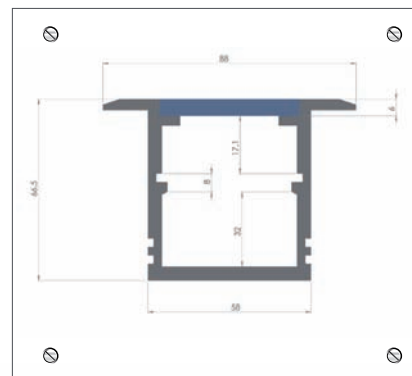

BILTON LED LIGHTING

LED LIGHTNING

CUBE

- Aluminium light form, high light yield using high power LEDs.
- RGB and single colour available, with various lenses.
- IP 65.

SINGLE 240 V

ART. NR.	L mm	LED COLOUR	LIST PRICE
95lm/W			
80-112898	400	COLD WHITE 1x12W	659,00
80-124898	800	1x24W	948,00
80-136898	1200	1x36W	1.147,00
80lm/W			
WARM WHITE			
80-112897	400	1x12W	659,00
80-124897	800	1x24W	948,00
80-136897	1200	1x36W	1.147,00
36lm/W			
RED			
80-112896	400	1x12W	659,00
80-124896	800	1x24W	948,00
80-136896	1200	1x36W	1.147,00

ART. NR.	L mm	LED COLOUR	LIST PRICE
24lm/W			
BLUE			
80-112895	400	1x12W	659,00
80-124895	800	1x24W	948,00
80-136895	1200	1x36W	1.147,00
50lm/W			
AMBER			
80-112893	400	1x12W	659,00
80-124893	800	1x24W	948,00
80-136893	1200	1x36W	1.147,00