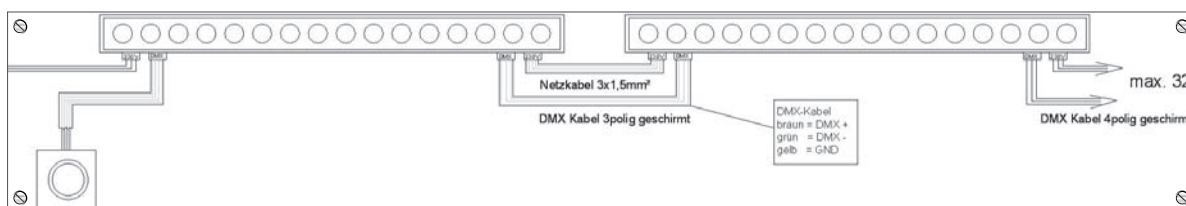

BILTON LED LIGHTING

LED LIGHTNING

CUBE

- Aluminium light form, high light yield using high power LEDs.
- RGB and single colour available, with various lenses.
- IP 65.

SINGLE 240 V

ART. NR.	L mm	LED COLOUR	LIST PRICE
95lm/W			
80-112898	400	COLD WHITE 1x12W	659,00
80-124898	800	1x24W	948,00
80-136898	1200	1x36W	1.147,00
80lm/W			
WARM WHITE			
80-112897	400	1x12W	659,00
80-124897	800	1x24W	948,00
80-136897	1200	1x36W	1.147,00
36lm/W			
RED			
80-112896	400	1x12W	659,00
80-124896	800	1x24W	948,00
80-136896	1200	1x36W	1.147,00

ART. NR.	L mm	LED COLOUR	LIST PRICE
24lm/W			
BLUE			
80-112895	400	1x12W	659,00
80-124895	800	1x24W	948,00
80-136895	1200	1x36W	1.147,00
50lm/W			
AMBER			
80-112893	400	1x12W	659,00
80-124893	800	1x24W	948,00
80-136893	1200	1x36W	1.147,00