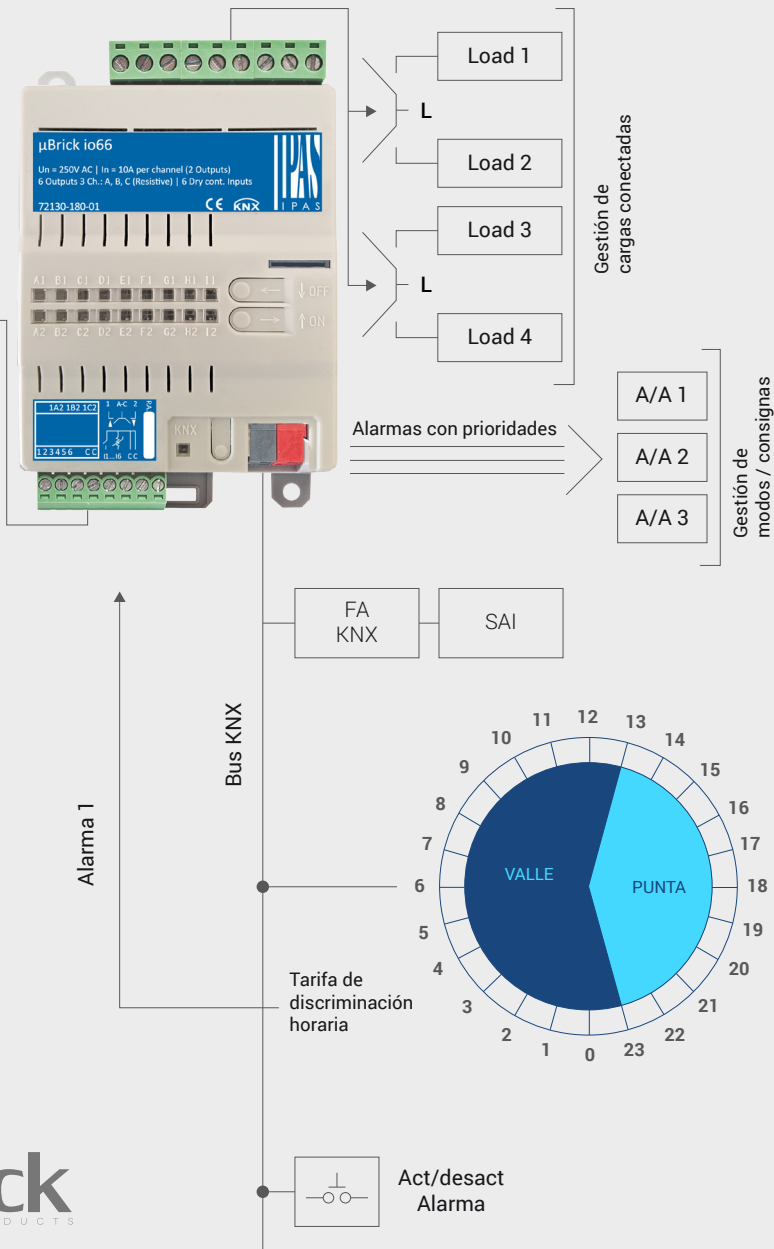

Alumbrado

L1 L2 L3

Aire acondicionado

L1 L2 L3

Planta alta

Planta baja

AIRE ACONDICIONADO	PLANTA ALTA		PLANTA BAJA	
	A/A 1	A/A 2	A/A 3	A/A 4
X kW - Setpoint 1	X	modo noche	X	X
X kW - Setpoint 2	X	X	X	modo stby
Discriminación horaria - Alarma 1	X	off	X	off
Comportamiento al finalizar la alarma	Desbloquear y no hacer nada			