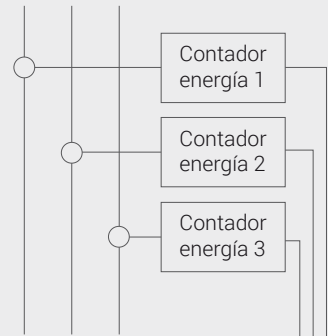

Alumbrado

L1 L2 L3

Aire acondicionado

L1 L2 L3

Planta alta

Planta baja

AIRE ACONDICIONADO	PLANTA ALTA		PLANTA BAJA	
	A/A 1	A/A 2	A/A 3	A/A 4
X kW - Setpoint 1	X	modo noche	X	X
X kW - Setpoint 2	X	X	X	modo stby
Discriminación horaria - Alarma 1	X	off	X	off
Comportamiento al finalizar la alarma	Desbloquear y no hacer nada			