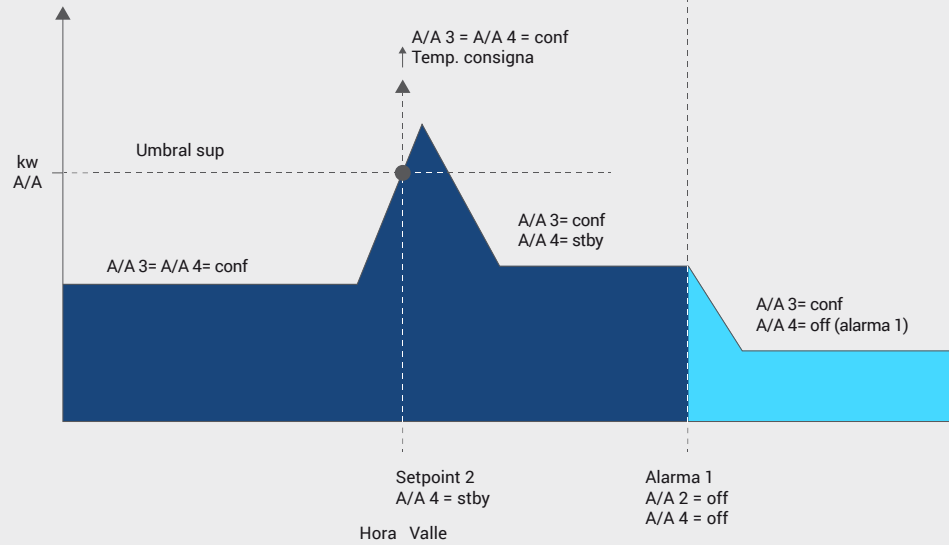

Alumbrado

L1 L2 L3

Aire acondicionado

L1 L2 L3

Planta alta

Planta baja

AIRE ACONDICIONADO	PLANTA ALTA		PLANTA BAJA	
	A/A 1	A/A 2	A/A 3	A/A 4
X kW - Setpoint 1	X	modo noche	X	X
X kW - Setpoint 2	X	X	X	modo stby
Discriminación horaria - Alarma 1	X	off	X	off
Comportamiento al finalizar la alarma	Desbloquear y no hacer nada			