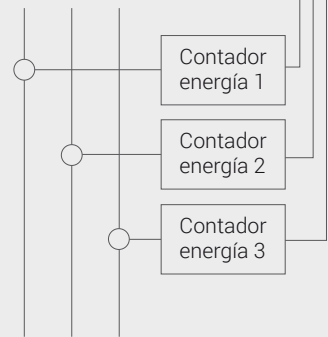

Alumbrado

L1 L2 L3

Aire acondicionado

L1 L2 L3

Planta alta

Planta baja

AIRE ACONDICIONADO	PLANTA ALTA		PLANTA BAJA	
	A/A 1	A/A 2	A/A 3	A/A 4
X kW - Setpoint 1	X	modo noche	X	X
X kW - Setpoint 2	X	X	X	modo stby
Discriminación horaria - Alarma 1	X	off	X	off
Comportamiento al finalizar la alarma	Desbloquear y no hacer nada			