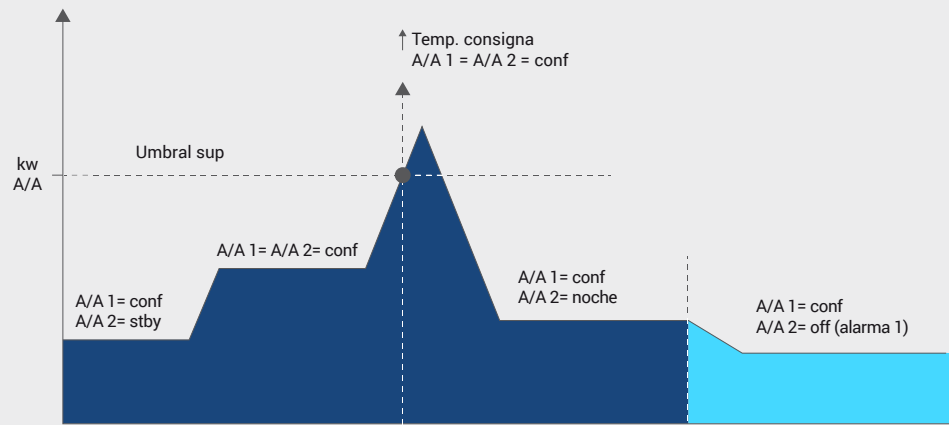

Alumbrado

L1 L2 L3

Aire acondicionado

L1 L2 L3

Planta alta

Planta baja

AIRE ACONDICIONADO	PLANTA ALTA		PLANTA BAJA	
	A/A 1	A/A 2	A/A 3	A/A 4
X kW - Setpoint 1	X	modo noche	X	X
X kW - Setpoint 2	X	X	X	modo stby
Discriminación horaria - Alarma 1	X	off	X	off
Comportamiento al finalizar la alarma	Desbloquear y no hacer nada			