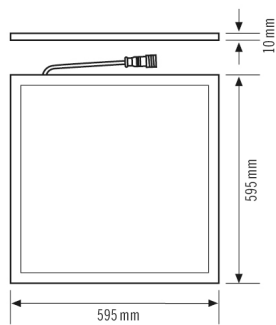

STELLA PNL 600 OP 3700 840 IP20 DALI

Artikelnummer **GTIN**
 EQ10600104 4015120600104

Technische Daten

ALLGEMEIN	
Geräteklasse	Deckeneinlegeleuchte
Lieferumfang	1x Leuchte, 1x Treiber
Benutzerschnittstelle	DALI-Bus
Fernbedienbar	–
Konformität	CE, EAC, RoHS, WEEE
Garantie	5 Jahre
BEFESTIGUNG	
Montageart	Einlegen
Montageort	Decke
Einbaumaß	Einbaulänge: 595 mm x Einbaubreite: 595 mm x Einbautiefe: 50 mm
Anschlussart	Steckklemme
Anschließer Leiterquerschnitt	1.50 – 1.50 mm ²
GEHÄUSE	
Abmessungen	Länge 595 mm x Breite 595 mm x Höhe/Tiefe 11 mm
Gewicht	3390 g
Werkstoff	Aluminium lackiert
Schutzart	IP20
Zulässige Umgebungstemperatur	0 °C...+50 °C
Farbe	weiß, ähnlich RAL 9003
Glühdrahtprüfung nach IEC 60695-2-10	650 °C
ELEKTRISCHE AUSFÜHRUNG	
Steuerungssystem	DALI

Produktbeschreibung

- LED-Leuchte mit opaler (MILKY) Abdeckung (Diffusor)
- Einsetzbar als Deckeneinlegeleuchte für Systemdecken mit verdeckten oder sichtbaren Tragschienen für Systemmaß 600x600mm
- LED-Leistung 33W
- EVG (DALI) integriert, Installation ohne weiteres Zubehör
- Farbtemperatur ca. 4000K (neutralweiß)

SENSORIK

STELLA PNL 600 OP 3700 840 IP20 DALI

Artikelnummer **GTIN**
 EQ10600104 4015120600104

Zubehör

Produktbezeichnung	Artikelnummer	Produktbeschreibung	GTIN
Befestigung			
STELLA MOUNTING FRAME 600 SM WH	EQ10600173	Deckenaufbaurahmen für Serie STELLA, 600 mm	4015120600173
MOUNTING FRAME 600 FM WH	EQ10113086	Deckeneinbaurahmen 600 für Deckeneinlegeleuchten	4015120113086
MOUNTING FRAME 600/625 SM WH	EQ10113468	Deckenaufbaurahmen 600/625 für Deckeneinlegeleuchten	4015120113468
Schutz			
DROP PROTECTION	EQ10121616	Stahlseil zur Befestigung von ESYLUX Deckeneinlegeleuchten an der Decke.	4015120121616

Maßzeichnung

Lichtverteilung