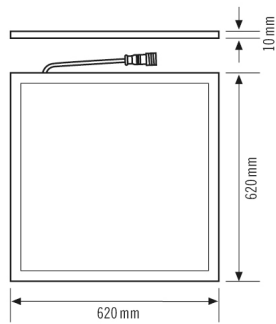

Artikelnummer **GTIN**
EQ10600258 4015120600258

Technische Daten

ALLGEMEIN	
Geräteklasse	Deckeneinlegeleuchte
Lieferumfang	1x Leuchte, 1x Treiber
Fernbedienbar	–
Konformität	CE, EAC, RoHS, WEEE
Garantie	5 Jahre
BEFESTIGUNG	
Montageart	Einlegen
Montageort	Decke
Einbaumaß	Einbaulänge: 620 mm x Einbaubreite: 620 mm x Einbautiefe: 50 mm
Anschlussart	Steckklemme
Anschließbarer Leiterquerschnitt	1.50 - 1.50 mm ²
GEHÄUSE	
Abmessungen	Länge 620 mm x Breite 620 mm x Höhe/Tiefe 11 mm
Gewicht	3900 g
Werkstoff	Aluminium lackiert
Schutzart	IP20
Zulässige Umgebungstemperatur	0 °C...+50 °C
Farbe	weiß, ähnlich RAL 9003
Glühdrahtprüfung nach IEC 60695-2-10	650 °C
ELEKTRISCHE AUSFÜHRUNG	
Steuerungssystem	ON/OFF
Schutzklasse	II

Produktbeschreibung

- LED-Leuchte mit prismatischer (PRISMATIC) Abdeckung (Diffusor)
- Einsetzbar als Deckeneinlegeleuchte für Systemdecken mit verdeckten oder sichtbaren Tragschienen für Systemmaß 625x625mm
- LED-Leistung 33W
- EVG (on/off) integriert, Installation ohne weiteres Zubehör
- Farbtemperatur ca. 3000K (warmweiß)

Nennspannung	110 - 240 V / 50 - 60 Hz
Einschaltstrom	28.1 A / 394 µs
Ableitstrom	0.009 mA
LICHT	
Diffusor	opal
Entblendung	DDP (micro-prismatic)
Lichtaustritt	direkt
Ausstrahlungswinkel	116 °
Unified Glare Rating	≤ 19
Flickerfaktor	< 3 %
Bemessungsleistung P	33 W
Lichtstrom	3650 lm
Lichtausbeute	110 lm/W
Farbtemperatur	3000 K
Farbwiedergabeindex Ra	> 80
Farbtoleranz	3 SDCM
Color Quality Scale	>80
Lebensdauer L70B10 bei 25 °C	60000 h
Lebensdauer L70B50 bei 25 °C	60000 h
Lebensdauer L80B10 bei 25 °C	40000 h
Lebensdauer L80B50 bei 25 °C	40000 h
Lebensdauer L90B10 bei 25 °C	20000 h
Lebensdauer L90B50 bei 25 °C	20000 h
Photobiologische Sicherheit	RG0

Maßzeichnung

Lichtverteilung