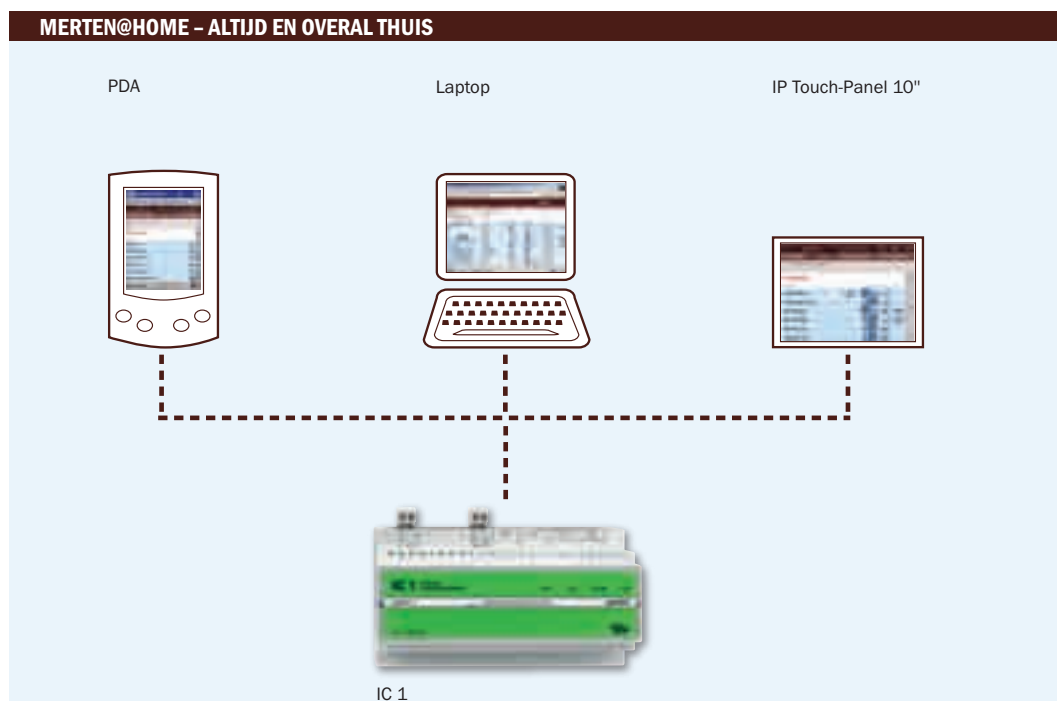

M-PLAN

ARTEC

Merten maakt leven en werken niet alleen makkelijker en eenvoudiger, maar ook mobieler: met de merten@home-bedienings-layout voor de besturing van alle gebouwfuncties. Dit is intuïtief bedienbaar en maakt het comfortabel besturen van het eigen huis, vakantiehuis of bedrijfspand via PDA, IP Touch-Panel 10", of PC mogelijk. Vanuit huis of onderweg. Met merten@home bent u wereldwijd mobiel.

De helder gestructureerde interface biedt drie comfortabele toegangswegen naar de functiebesturing: ruimte-, functie- of programmeeroriënteerd. Uw voordeel: met zo weinig mogelijk klikken alle gebouwfuncties comfortabel en direct besturen, instellen of laten weergeven. Was alles in het leven maar zo makkelijk.

De online-demonstratie op [www.mertenathome.com](http://www.mertenathome.com) laat zien hoe eenvoudig de navigatie met merten@home is.

PDA

IP Touch-Panel 10'

Zou het niet prettig zijn:

- Na een voortijdig beëindigde zakenreis al bij de W-LAN Hotspot op het vliegveld de vloerverwarming op een aangename temperatuur in te stellen? En dat via PDA?
- Via IP Touch-Panel 10", vanuit bed het raam in de woonkamer dicht te doen en de staande lamp uit te schakelen?
- Op vakantie vanuit een internetcafé het bewakingssysteem, de meldingen en camerabeelden van thuis te bekijken, om er zeker van te zijn dat alles daar in orde is?
- Op de laptop verbruiksgegevens, zoals bijv. het stroomverbruik te bekijken?

## ARGUS ROOKMELDERSYSTEEM