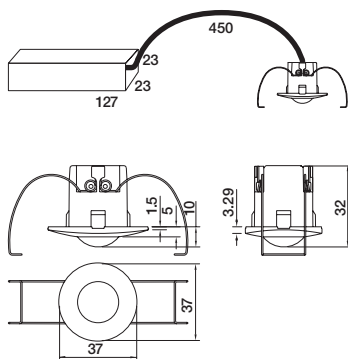

Farbausführung: weiß

- Ideal für Montage in Leuchten oder Nassräumen (Sensorkopf), mit wenig Platzbedarf
- Melder mit sehr kleinen Sensorkopf (Ø 37 mm)
- Modulare Steckkontakte zwischen Powerbox und Sensor
- Leichte und schnelle Montage
- Einstellbar via App und Universal RC, oder P-IR-Handsender (Zubehör)
- Sensorkopf mit erhöhtem Spritzwasserschutz: IP44

Erfassungsbereich

H ↓	A Across ↔	B Towards ↑
2 m	Ø 5 m	Ø 2.5 m
2.5 m	Ø 6 m	Ø 3 m
3 m	Ø 7 m	Ø 3.5 m
3.5 m	Ø 8 m	Ø 4 m
4 m	Ø 10 m	Ø 5 m
5 m	Ø 10 m	Ø 5 m

230 V

stand-alone

360°

Ø 7 m bei
einer Höhe
von 3 m

2 – 5 m

Einbau

niko

Technische Daten

Artikelnummer	25480
Eingangsspannung	230 Vac \pm 10 %, 50 Hz
Detektorausgang	230 V (ON/OFF)
Maximaler MCB-Wert	10 A (durch nationale Installationsvorschriften begrenzt)
Relaiskontakt	Schließer (max. 10 A)
Maximale Last Glühlampen und Halogenlampen ($\cos\phi = 1$)	2300 W
Maximale Last Energiesparlampen (CFLi)	350 W
Maximale Last LED-Lampen	350 W
Lichtstärkebereich	10 lux – 2000 lux
Anzahl der Kanäle	1 Kanal
Ausschaltverzögerung	10 s – 20 min
Erfassungswinkel	360 °
Erfassungsbereich (PIR)	\varnothing 7 m bei einer Höhe von 3 m
Umgebungstemperatur	-20 – +55 °C
Montage	Einbau
Montagehöhe	2 – 5 m
Bohrdurchmesser	32 mm
Abmessungen sichtbarer Teil (HxBxD)	37 x 37 x 10 mm
Abmessungen (HxBxT)	37 x 37 x 32 mm
Schutzart	IP44
Kennzeichnung	CE

Zubehör

25310	Mini-IR Handsender
25320	P-IR-Handsender
25323	Universal RC mit Luxmeter

Abmessungen

Anschlussplan