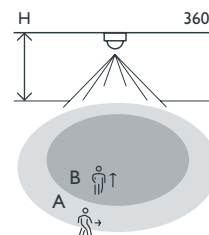

Swiss Garde 360 Mini, 8 m, weiß

25480

4 Jahre
Garantie

Bewegungsmelder für Montage mit wenig Platzbedarf, kleinste Dimensionen und abgesetzte Elektronik. Einstellung nur mit P-IR Fernbedienung oder App und Universal RC. Externer Schalter (ON).

Farbausführung: weiß

- Ideal für Montage in Leuchten oder Nassräumen (Sensorkopf), mit wenig Platzbedarf
- Melder mit sehr kleinen Sensorkopf (Ø 37 mm)
- Modulare Steckkontakte zwischen Powerbox und Sensor
- Leichte und schnelle Montage
- Einstellbar via App und Universal RC, oder P-IR-Handsender (Zubehör)
- Sensorkopf mit erhöhtem Spritzwasserschutz: IP44

Erfassungsbereich

H ↓	A Across ↔	B Towards ↑
2 m	Ø 5 m	Ø 2.5 m
2.5 m	Ø 6 m	Ø 3 m
3 m	Ø 7 m	Ø 3.5 m
3.5 m	Ø 8 m	Ø 4 m
4 m	Ø 10 m	Ø 5 m
5 m	Ø 10 m	Ø 5 m

230 V

stand-alone

360°

Ø 7 m bei
einer Höhe
von 3 m

2 – 5 m

Einbau

niko

Technische Daten

Artikelnummer	25480
Eingangsspannung	230 Vac \pm 10 %, 50 Hz
Detektorausgang	230 V (ON/OFF)
Maximaler MCB-Wert	10 A (durch nationale Installationsvorschriften begrenzt)
Relaiskontakt	Schließer (max. 10 A)
Maximale Last Glühlampen und Halogenlampen ($\cos\phi = 1$)	2300 W
Maximale Last Energiesparlampen (CFLi)	350 W
Maximale Last LED-Lampen	350 W
Lichtstärkebereich	10 lux – 2000 lux
Anzahl der Kanäle	1 Kanal
Ausschaltverzögerung	10 s – 20 min
Erfassungswinkel	360 °
Erfassungsbereich (PIR)	\varnothing 7 m bei einer Höhe von 3 m
Umgebungstemperatur	-20 – +55 °C
Montage	Einbau
Montagehöhe	2 – 5 m
Bohrdurchmesser	32 mm
Abmessungen sichtbarer Teil (HxBxD)	37 x 37 x 10 mm
Abmessungen (HxBxT)	37 x 37 x 32 mm
Schutzart	IP44
Kennzeichnung	CE