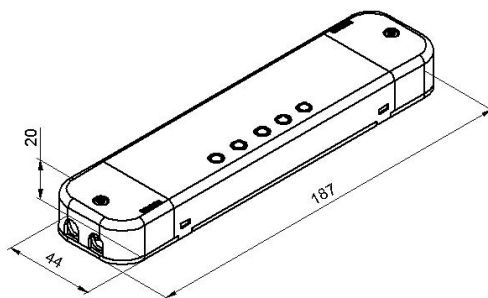

KNX LED-DIMMER STEEL

Art.Nr.:S-24903

BILTON®

MASSTAB 1:1
SCALE 1:1: